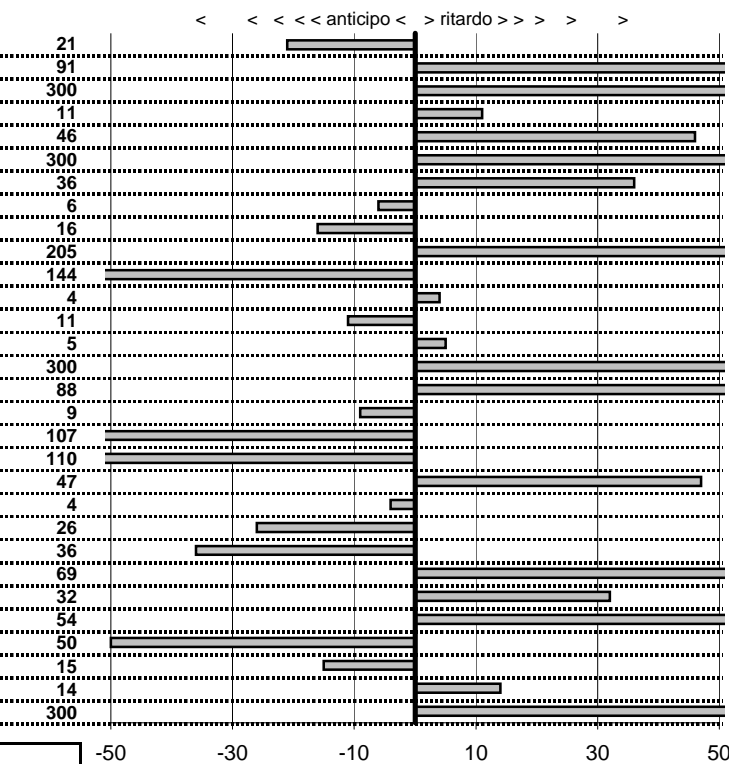

prova	t.imposto	start	stop	t.netto
PC1-Cantalice 1	0:00:06,00	15:12:49,18	15:12:54,97	0:00:05,79
PC2-Cantalice 2	0:00:09,00	15:12:54,97	15:13:04,88	0:00:09,91
PC3-Pian di Roche 1	0:22:39,00	15:13:04,88	15:43:39,10	0:30:34,22
PC4-Pian di Roche 2	0:00:09,00	15:43:39,10	15:43:48,21	0:00:09,11
PC5-Pian di Roche 3	0:00:10,00	15:43:48,21	15:43:58,67	0:00:10,46
PC6-Campoforogna 1	0:11:11,00	15:43:58,67	16:02:54,07	0:18:55,40
PC7-Campoforogna 2	0:00:08,00	16:02:54,07	16:03:02,43	0:00:08,36
PC8-Bivio Vallolina 1	0:34:15,00	16:05:00,60	16:39:15,54	0:34:14,94
PC9-Bivio Vallolina 2	0:00:06,00	16:39:15,54	16:39:21,38	0:00:05,84
PC10-Bivio Vallolina 3	0:00:06,00	16:39:21,38	16:39:29,43	0:00:08,05
PC11-Cascia 1	0:50:20,00	16:39:29,43	17:29:47,99	0:50:18,56
PC12-Cascia 2	0:00:08,00	17:29:47,99	17:29:56,03	0:00:08,04
PC13-Piazzale S.S. 685	0:19:59,00	17:29:56,03	17:49:54,92	0:19:58,89
PC14-Piazzale S.S. 685	0:00:06,00	17:49:54,92	17:50:00,97	0:00:06,05
PC15-Selvarotonda 1	0:57:55,00	17:51:51,41	18:50:13,81	0:58:22,40
PC16-Selvarotonda 2	0:00:06,00	18:50:13,81	18:50:20,69	0:00:06,88
PC17-Selvarotonda 3	0:00:06,00	18:50:20,69	18:50:26,60	0:00:05,91
PC18-Selvarotonda 4	0:00:06,00	18:50:26,60	18:50:31,53	0:00:04,93
PC19-Selvarotonda 5	0:00:05,00	18:50:31,53	18:50:35,43	0:00:03,90
PC20-Selvarotonda 6	0:00:05,00	19:34:35,44	19:34:40,91	0:00:05,47
PC21-Selvarotonda 7	0:00:06,00	19:34:40,91	19:34:46,87	0:00:05,96
PC22-Selvarotonda 8	0:00:07,00	19:34:46,87	19:34:53,61	0:00:06,74
PC23-Selvarotonda 9	0:00:06,00	19:34:53,61	19:34:59,25	0:00:05,64
PC24-Cittareale 1	0:19:25,00	19:34:59,25	19:54:24,94	0:19:25,69
PC25-Cittareale 2	0:00:06,00	19:54:24,94	19:54:31,26	0:00:06,32
PC26-Cittareale 3	0:00:06,00	19:54:31,26	19:54:37,80	0:00:06,54
PC27-Pian di Roche 4	1:34:59,00	19:58:14,88	21:33:14,38	0:94:59,50
PC28-Pian di Roche 5	0:00:10,00	21:33:14,38	21:33:24,23	0:00:09,85
PC29-Pian di Roche 6	0:00:09,00	21:33:24,23	21:33:33,37	0:00:09,14
PC30-Campoforogna 1	0:11:59,00	21:33:33,37	21:51:22,19	0:17:48,82

Elaborazione dati a cura di CRONOVITERBO