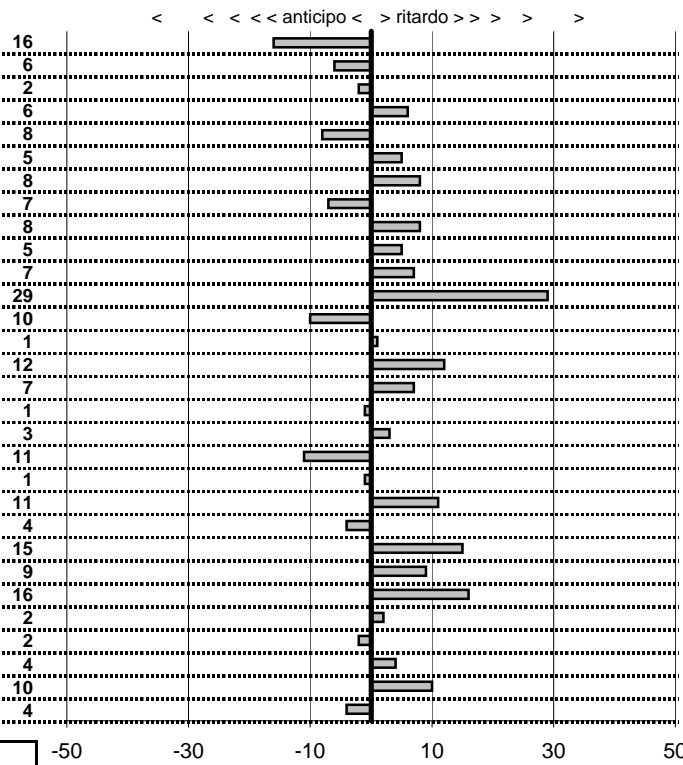

prova	t.imposto	start	stop	t.netto
PC1-Cantalice 1	0:00:06,00	15:08:53,14	15:08:58,98	0:00:05,84
PC2-Cantalice 2	0:00:09,00	15:08:58,98	15:09:07,92	0:00:08,94
PC3-Pian di Roche 1	0:22:39,00	15:09:07,92	15:31:46,90	0:22:38,98
PC4-Pian di Roche 2	0:00:09,00	15:31:46,90	15:31:55,96	0:00:09,06
PC5-Pian di Roche 3	0:00:10,00	15:31:55,96	15:32:05,88	0:00:09,92
PC6-Campoforogna 1	0:11:11,00	15:32:05,88	15:43:16,93	0:11:11,05
PC7-Campoforogna 2	0:00:08,00	15:43:16,93	15:43:25,01	0:00:08,08
PC8-Bivio Vallolina 1	0:34:15,00	15:44:50,17	16:19:05,10	0:34:14,93
PC9-Bivio Vallolina 2	0:00:06,00	16:19:05,10	16:19:11,18	0:00:06,08
PC10-Bivio Vallolina 3	0:00:06,00	16:19:11,18	16:19:17,23	0:00:06,05
PC11-Cascia 1	0:50:20,00	16:19:17,23	17:09:37,30	0:50:20,07
PC12-Cascia 2	0:00:08,00	17:09:37,30	17:09:45,59	0:00:08,29
PC13-Piazzale S.S. 685	0:19:59,00	17:09:45,59	17:29:44,49	0:19:58,90
PC14-Piazzale S.S. 685	0:00:06,00	17:29:44,49	17:29:50,50	0:00:06,01
PC15-Selvarotonda 1	0:57:55,00	17:30:41,52	18:28:36,64	0:57:55,12
PC16-Selvarotonda 2	0:00:06,00	18:28:36,64	18:28:42,71	0:00:06,07
PC17-Selvarotonda 3	0:00:06,00	18:28:42,71	18:28:48,70	0:00:05,99
PC18-Selvarotonda 4	0:00:06,00	18:28:48,70	18:28:54,73	0:00:06,03
PC19-Selvarotonda 5	0:00:05,00	18:28:54,73	18:28:59,62	0:00:04,89
PC20-Selvarotonda 6	0:00:05,00	19:31:42,30	19:31:47,29	0:00:04,99
PC21-Selvarotonda 7	0:00:06,00	19:31:47,29	19:31:53,40	0:00:06,11
PC22-Selvarotonda 8	0:00:07,00	19:31:53,40	19:32:00,36	0:00:06,96
PC23-Selvarotonda 9	0:00:06,00	19:32:00,36	19:32:06,51	0:00:06,15
PC24-Cittareale 1	0:19:25,00	19:32:06,51	19:51:31,60	0:19:25,09
PC25-Cittareale 2	0:00:06,00	19:51:31,60	19:51:37,76	0:00:06,16
PC26-Cittareale 3	0:00:06,00	19:51:37,76	19:51:43,78	0:00:06,02
PC27-Pian di Roche 4	1:34:59,00	19:54:35,55	21:29:34,57	0:94:59,02
PC28-Pian di Roche 5	0:00:10,00	21:29:34,57	21:29:44,61	0:00:10,04
PC29-Pian di Roche 6	0:00:09,00	21:29:44,61	21:29:53,71	0:00:09,10
PC30-Campoforogna 1	0:11:59,00	21:29:53,71	21:41:52,67	0:11:58,96

Elaborazione dati a cura di CRONOVITERBO