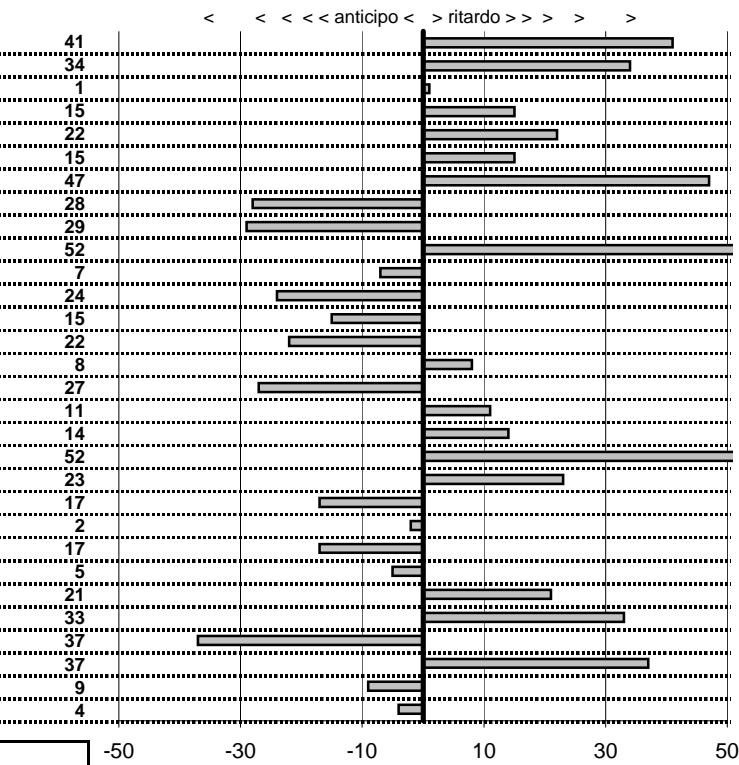

prova	t.imposto	start	stop	t.netto
PC1-Cantalice 1	0:00:06,00	15:15:24,22	15:15:30,63	0:00:06,41
PC2-Cantalice 2	0:00:09,00	15:15:30,63	15:15:39,97	0:00:09,34
PC3-Pian di Roche 1	0:22:39,00	15:15:39,97	15:38:18,98	0:22:39,01
PC4-Pian di Roche 2	0:00:09,00	15:38:18,98	15:38:28,13	0:00:09,15
PC5-Pian di Roche 3	0:00:10,00	15:38:28,13	15:38:38,35	0:00:10,22
PC6-Campoforogna 1	0:11:11,00	15:38:38,35	15:49:49,50	0:11:11,15
PC7-Campoforogna 2	0:00:08,00	15:49:49,50	15:49:57,97	0:00:08,47
PC8-Bivio Vallolina 1	0:34:15,00	15:50:18,20	16:24:32,92	0:34:14,72
PC9-Bivio Vallolina 2	0:00:06,00	16:24:32,92	16:24:38,63	0:00:05,71
PC10-Bivio Vallolina 3	0:00:06,00	16:24:38,63	16:24:45,15	0:00:06,52
PC11-Cascia 1	0:50:20,00	16:24:45,15	17:15:05,08	0:50:19,93
PC12-Cascia 2	0:00:08,00	17:15:05,08	17:15:12,84	0:00:07,76
PC13-Piazzale S.S. 685	0:19:59,00	17:15:12,84	17:35:11,69	0:19:58,85
PC14-Piazzale S.S. 685	0:00:06,00	17:35:11,69	17:35:17,47	0:00:05,78
PC15-Selvarotonda 1	0:57:55,00	17:36:14,67	18:34:09,75	0:57:55,08
PC16-Selvarotonda 2	0:00:06,00	18:34:09,75	18:34:15,48	0:00:05,73
PC17-Selvarotonda 3	0:00:06,00	18:34:15,48	18:34:21,59	0:00:06,11
PC18-Selvarotonda 4	0:00:06,00	18:34:21,59	18:34:27,73	0:00:06,14
PC19-Selvarotonda 5	0:00:05,00	18:34:27,73	18:34:33,25	0:00:05,52
PC20-Selvarotonda 6	0:00:05,00	19:36:04,13	19:36:09,36	0:00:05,23
PC21-Selvarotonda 7	0:00:06,00	19:36:09,36	19:36:15,19	0:00:05,83
PC22-Selvarotonda 8	0:00:07,00	19:36:15,19	19:36:22,17	0:00:06,98
PC23-Selvarotonda 9	0:00:06,00	19:36:22,17	19:36:28,00	0:00:05,83
PC24-Cittareale 1	0:19:25,00	19:36:28,00	19:55:52,95	0:19:24,95
PC25-Cittareale 2	0:00:06,00	19:55:52,95	19:55:59,16	0:00:06,21
PC26-Cittareale 3	0:00:06,00	19:55:59,16	19:56:05,49	0:00:06,33
PC27-Pian di Roche 4	1:34:59,00	20:00:25,20	21:35:23,83	0:94:58,63
PC28-Pian di Roche 5	0:00:10,00	21:35:23,83	21:35:34,20	0:00:10,37
PC29-Pian di Roche 6	0:00:09,00	21:35:34,20	21:35:43,11	0:00:08,91
PC30-Campoforogna 1	0:11:59,00	21:35:43,11	21:47:42,07	0:11:58,96

Elaborazione dati a cura di CRONOVITERBO