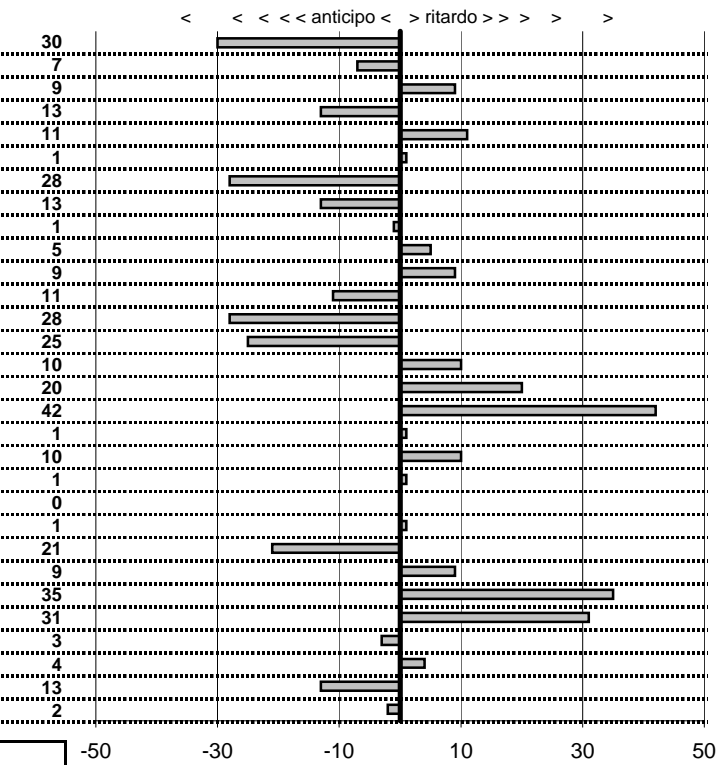

prova	t.imposto	start	stop	t.netto
PC1-Cantalice 1	0:00:06,00	15:04:28,60	15:04:34,30	0:00:05,70
PC2-Cantalice 2	0:00:09,00	15:04:34,30	15:04:43,23	0:00:08,93
PC3-Pian di Roche 1	0:22:39,00	15:04:43,23	15:27:22,32	0:22:39,09
PC4-Pian di Roche 2	0:00:09,00	15:27:22,32	15:27:31,19	0:00:08,87
PC5-Pian di Roche 3	0:00:10,00	15:27:31,19	15:27:41,30	0:00:10,11
PC6-Campoforogna 1	0:11:11,00	15:27:41,30	15:38:52,31	0:11:11,01
PC7-Campoforogna 2	0:00:08,00	15:38:52,31	15:39:00,03	0:00:07,72
PC8-Bivio Vallolina 1	0:34:15,00	15:40:56,04	16:15:10,91	0:34:14,87
PC9-Bivio Vallolina 2	0:00:06,00	16:15:10,91	16:15:16,90	0:00:05,99
PC10-Bivio Vallolina 3	0:00:06,00	16:15:16,90	16:15:22,95	0:00:06,05
PC11-Cascia 1	0:50:20,00	16:15:22,95	17:05:43,04	0:50:20,09
PC12-Cascia 2	0:00:08,00	17:05:43,04	17:05:50,93	0:00:07,89
PC13-Piazzale S.S. 685	0:19:59,00	17:05:50,93	17:25:49,65	0:19:58,72
PC14-Piazzale S.S. 685	0:00:06,00	17:25:49,65	17:25:55,40	0:00:05,75
PC15-Selvarotonda 1	0:57:55,00	17:26:52,99	18:24:48,09	0:57:55,10
PC16-Selvarotonda 2	0:00:06,00	18:24:48,09	18:24:54,29	0:00:06,20
PC17-Selvarotonda 3	0:00:06,00	18:24:54,29	18:25:00,71	0:00:06,42
PC18-Selvarotonda 4	0:00:06,00	18:25:00,71	18:25:06,72	0:00:06,01
PC19-Selvarotonda 5	0:00:05,00	18:25:06,72	18:25:11,82	0:00:05,10
PC20-Selvarotonda 6	0:00:05,00	19:28:49,68	19:28:54,69	0:00:05,01
PC21-Selvarotonda 7	0:00:06,00	19:28:54,69	19:29:00,69	0:00:06,00
PC22-Selvarotonda 8	0:00:07,00	19:29:00,69	19:29:07,70	0:00:07,01
PC23-Selvarotonda 9	0:00:06,00	19:29:07,70	19:29:13,49	0:00:05,79
PC24-Cittareale 1	0:19:25,00	19:29:13,49	19:48:38,58	0:19:25,09
PC25-Cittareale 2	0:00:06,00	19:48:38,58	19:48:44,93	0:00:06,35
PC26-Cittareale 3	0:00:06,00	19:48:44,93	19:48:51,24	0:00:06,31
PC27-Pian di Roche 4	1:34:59,00	19:50:45,46	21:25:44,49	0:94:59,03
PC28-Pian di Roche 5	0:00:10,00	21:25:44,49	21:25:54,53	0:00:10,04
PC29-Pian di Roche 6	0:00:09,00	21:25:54,53	21:26:03,40	0:00:08,87
PC30-Campoforogna 1	0:11:59,00	21:26:03,40	21:38:02,38	0:11:58,98

Elaborazione dati a cura di CRONOVITERBO