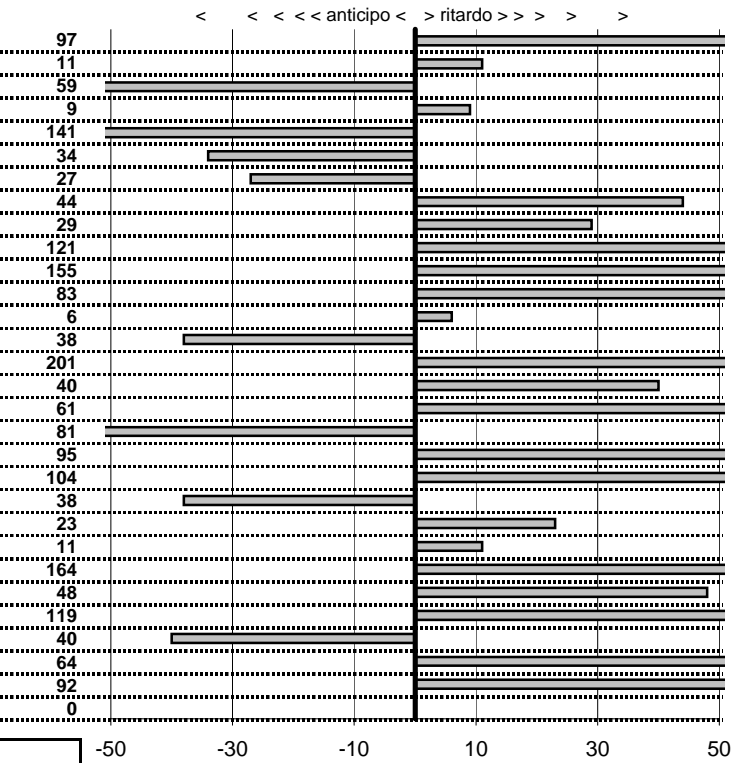

prova	t.imposto	start	stop	t.netto
PC1-Cantalice 1	0:00:06,00	15:17:23,48	15:17:30,45	0:00:06,97
PC2-Cantalice 2	0:00:09,00	15:17:30,45	15:17:39,56	0:00:09,11
PC3-Pian di Roche 1	0:22:39,00	15:17:39,56	15:40:17,97	0:22:38,41
PC4-Pian di Roche 2	0:00:09,00	15:40:17,97	15:40:27,06	0:00:09,09
PC5-Pian di Roche 3	0:00:10,00	15:40:27,06	15:40:35,65	0:00:08,59
PC6-Campoforogna 1	0:11:11,00	15:40:35,65	15:51:46,31	0:11:10,66
PC7-Campoforogna 2	0:00:08,00	15:51:46,31	15:51:54,04	0:00:07,73
PC8-Bivio Vallolina 1	0:34:15,00	15:52:18,18	16:26:33,62	0:34:15,44
PC9-Bivio Vallolina 2	0:00:06,00	16:26:33,62	16:26:39,91	0:00:06,29
PC10-Bivio Vallolina 3	0:00:06,00	16:26:39,91	16:26:47,12	0:00:07,21
PC11-Cascia 1	0:50:20,00	16:26:47,12	17:17:08,67	0:50:21,55
PC12-Cascia 2	0:00:08,00	17:17:08,67	17:17:17,50	0:00:08,83
PC13-Piazzale S.S. 685	0:19:59,00	17:17:17,50	17:37:16,56	0:19:59,06
PC14-Piazzale S.S. 685	0:00:06,00	17:37:16,56	17:37:22,18	0:00:05,62
PC15-Selvarotonda 1	0:57:55,00	17:38:11,07	18:36:08,08	0:57:57,01
PC16-Selvarotonda 2	0:00:06,00	18:36:08,08	18:36:14,48	0:00:06,40
PC17-Selvarotonda 3	0:00:06,00	18:36:14,48	18:36:21,09	0:00:06,61
PC18-Selvarotonda 4	0:00:06,00	18:36:21,09	18:36:26,28	0:00:05,19
PC19-Selvarotonda 5	0:00:05,00	18:36:26,28	18:36:32,23	0:00:05,95
PC20-Selvarotonda 6	0:00:05,00	19:36:50,68	19:36:56,72	0:00:06,04
PC21-Selvarotonda 7	0:00:06,00	19:36:56,72	19:37:02,34	0:00:05,62
PC22-Selvarotonda 8	0:00:07,00	19:37:02,34	19:37:09,57	0:00:07,23
PC23-Selvarotonda 9	0:00:06,00	19:37:09,57	19:37:15,68	0:00:06,11
PC24-Cittareale 1	0:19:25,00	19:37:15,68	19:56:42,32	0:19:26,64
PC25-Cittareale 2	0:00:06,00	19:56:42,32	19:56:48,80	0:00:06,48
PC26-Cittareale 3	0:00:06,00	19:56:48,80	19:56:55,99	0:00:07,19
PC27-Pian di Roche 4	1:34:59,00	20:01:28,54	21:36:27,94	0:94:59,40
PC28-Pian di Roche 5	0:00:10,00	21:36:27,94	21:36:38,58	0:00:10,64
PC29-Pian di Roche 6	0:00:09,00	21:36:38,58	21:36:48,50	0:00:09,92
PC30-Campoforogna 1	0:11:59,00	21:36:48,50	21:48:47,50	0:11:59,00

Elaborazione dati a cura di CRONOVITERBO