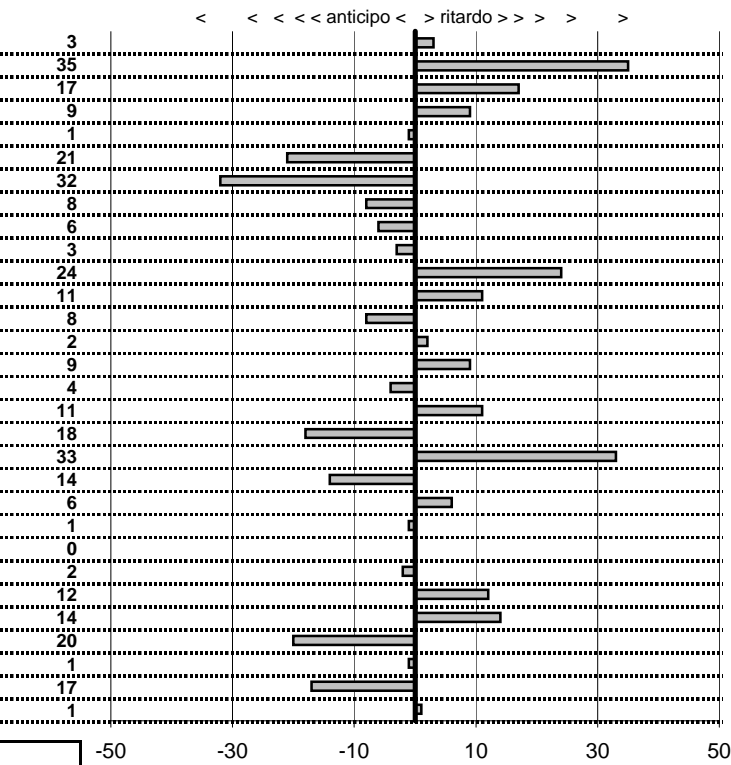

prova	t.imposto	start	stop	t.netto
PC1-Cantalice 1	0:00:06,00	15:02:22,74	15:02:28,77	0:00:06,03
PC2-Cantalice 2	0:00:09,00	15:02:28,77	15:02:38,12	0:00:09,35
PC3-Pian di Roche 1	0:22:39,00	15:02:38,12	15:25:17,29	0:22:39,17
PC4-Pian di Roche 2	0:00:09,00	15:25:17,29	15:25:26,38	0:00:09,09
PC5-Pian di Roche 3	0:00:10,00	15:25:26,38	15:25:36,37	0:00:09,99
PC6-Campoforogna 1	0:11:11,00	15:25:36,37	15:36:47,16	0:11:10,79
PC7-Campoforogna 2	0:00:08,00	15:36:47,16	15:36:54,84	0:00:07,68
PC8-Bivio Vallolina 1	0:34:15,00	15:38:49,53	16:13:04,45	0:34:14,92
PC9-Bivio Vallolina 2	0:00:06,00	16:13:04,45	16:13:10,39	0:00:05,94
PC10-Bivio Vallolina 3	0:00:06,00	16:13:10,39	16:13:16,36	0:00:05,97
PC11-Cascia 1	0:50:20,00	16:13:16,36	17:03:36,60	0:50:20,24
PC12-Cascia 2	0:00:08,00	17:03:36,60	17:03:44,71	0:00:08,11
PC13-Piazzale S.S. 685	0:19:59,00	17:03:44,71	17:23:43,63	0:19:58,92
PC14-Piazzale S.S. 685	0:00:06,00	17:23:43,63	17:23:49,65	0:00:06,02
PC15-Selvarotonda 1	0:57:55,00	17:24:28,83	18:22:23,92	0:57:55,09
PC16-Selvarotonda 2	0:00:06,00	18:22:23,92	18:22:29,88	0:00:05,96
PC17-Selvarotonda 3	0:00:06,00	18:22:29,88	18:22:35,99	0:00:06,11
PC18-Selvarotonda 4	0:00:06,00	18:22:35,99	18:22:41,81	0:00:05,82
PC19-Selvarotonda 5	0:00:05,00	18:22:41,81	18:22:47,14	0:00:05,33
PC20-Selvarotonda 6	0:00:05,00	19:27:11,32	19:27:16,18	0:00:04,86
PC21-Selvarotonda 7	0:00:06,00	19:27:16,18	19:27:22,24	0:00:06,06
PC22-Selvarotonda 8	0:00:07,00	19:27:22,24	19:27:29,23	0:00:06,99
PC23-Selvarotonda 9	0:00:06,00	19:27:29,23	19:27:35,23	0:00:06,00
PC24-Cittareale 1	0:19:25,00	19:27:35,23	19:47:00,21	0:19:24,98
PC25-Cittareale 2	0:00:06,00	19:47:00,21	19:47:06,33	0:00:06,12
PC26-Cittareale 3	0:00:06,00	19:47:06,33	19:47:12,47	0:00:06,14
PC27-Pian di Roche 4	1:34:59,00	19:49:07,93	21:24:07,13	0:94:59,20
PC28-Pian di Roche 5	0:00:10,00	21:24:07,13	21:24:17,12	0:00:09,99
PC29-Pian di Roche 6	0:00:09,00	21:24:17,12	21:24:25,95	0:00:08,83
PC30-Campoforogna 1	0:11:59,00	21:24:25,95	21:36:24,96	0:11:59,01

-50
-30
-10
10
30
50

Elaborazione dati a cura di CRONOVITERBO